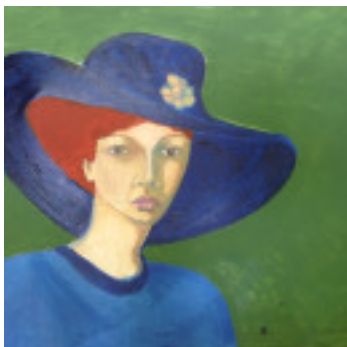

Bussolati Giuseppe,
Mattino alle isole Lofoten -
Norvegia
fotografia, cm 30x40
in donazione da
Giuseppe Bussolati

Noceto

Bussolati Giuseppe,
Sul Lago Vittoria - Uganda
fotografia, cm 30x40
in donazione da
Giuseppe Bussolati

Casa il Ponte Fidenza

Cafarelli Claudia,
Bandierine in preghiera -
Himalaya, Nepal
fotografia, cm 30x40
in donazione da
Claudia Caffarelli

Casa il Ponte Fidenza

Ceparano Milena, Mosca
cattedrale di San Basilio
2014, olio su tela
cm 60x50
in donazione da
Milena Ceparano

Casa il Ponte Fidenza

Ceparano Milena
Donna con cappello
2014, olio su tela
cm 50x60
in donazione da
Milena Ceparano

Poliambulatori Vaio

Cervi Rodolfo
2013, fotografia, cm 20x30
in donazione da
Circolo Parma Fotografica